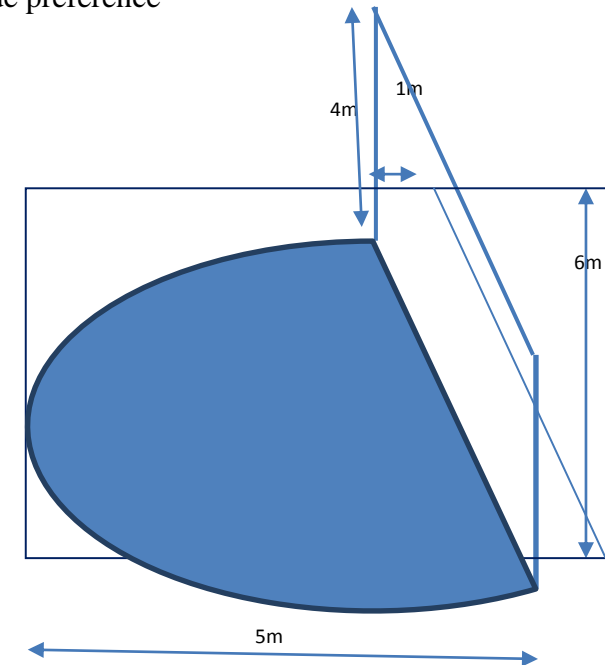

«MONGRANSO»

Conditions techniques

Cataclysme scientifico-technique, en démonstration !

interactif   tout public dès 10 ans   langagefrancophone et quelques autres expressions   burlesque et déjanté

Espace scénique : 5m profondeur X 6 m largeur (+ 1m derrière espace de jeu) X 4m hauteur, semi circulaire de préférence

Montage : 40 minutes

besoin d'un accès en camionnette à moins de 100 mètres pour décharger
un local pour se préparer et 15 minutes de concentration

Durée : 2, 3 X 20 min. / 30 min. entre 2 prestations

Jauge : 100 à 120

Conditions financières

Nous contacter

Frais de déplacement et accueil pour 3 personnes

Cie du Parking asbl, rue Hennequin, 3, B-4000 Liège - Belgique
Tél. : +32(0)4/227 74 04 ou Pascale Biagini GSM : +32(0)496/20 13 97
Courriel : cieparking@yahoo.fr
Visitez notre site : www.cie-parking.be